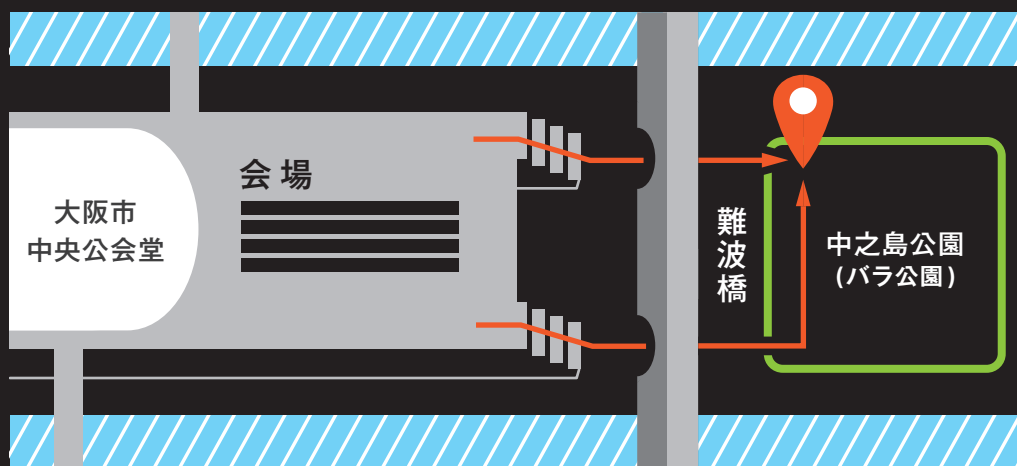

トイレをご利用の方へ

バラ園側トイレを

(中之島公園内)

ご利用ください!

難波橋くぐってスグ!

MAKANOSHIMA
スナックこども陸上